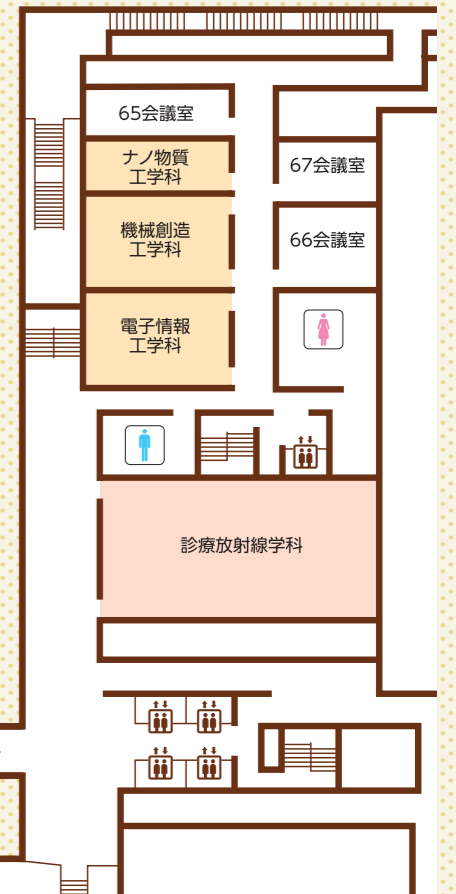

人工知能とプログラミング入門

スマートフォンでプログラムを実行しながら人工知能の利点や問題点などについて考えます。

《実施会場》

学部・学科説明会	(6階)
模擬授業	62 会議室
学科別相談コーナー	(1階) 展示場

学科の学びを詳しく知ろう！

実験や実習の
授業を受けて、
学びの楽しさを
体験してみよう。

会場フロア図

香川薬学部 緑色Tシャツ
保健福祉学部 赤色Tシャツ

理工学部 オレンジ色Tシャツ
文学部 黄色Tシャツ

経営学科

タワー棟 6F

それぞれの
学部・学科に分かれて
説明会や模擬授業を
行います。

ホール棟 6F

1F

〈タワー棟〉

高松駅方面

ホール棟 5F