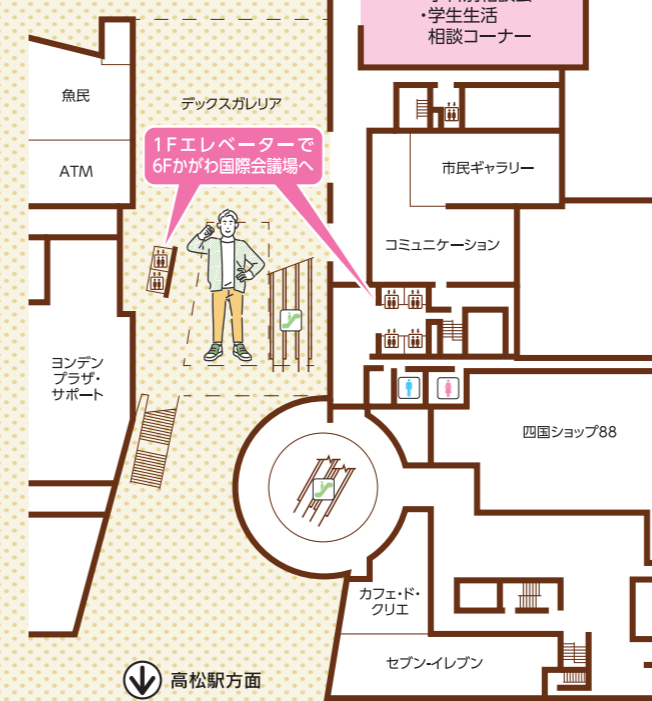

人工知能とプログラミング入門

スマートフォンでプログラムを実行しながら人工知能の利点や問題点などについて考えます。

《実施会場》

学部・学科説明会	(6階)
模擬授業	62 会議室
学科別相談コーナー	(1階) 展示場

学科の学びを詳しく知ろう！

実験や実習の
授業を受けて、
学びの楽しさを
体験してみよう。

会場フロア図

香川薬学部 緑色Tシャツ
保健福祉学部 赤色Tシャツ

理工学部 オレンジ色Tシャツ
文学部 黄色Tシャツ

経営学科

タワー棟 6F

それぞれの
学部・学科に分かれて
説明会や模擬授業を
行います。

ホール棟 6F

1F

〈タワー棟〉

高松駅方面

ホール棟 5F