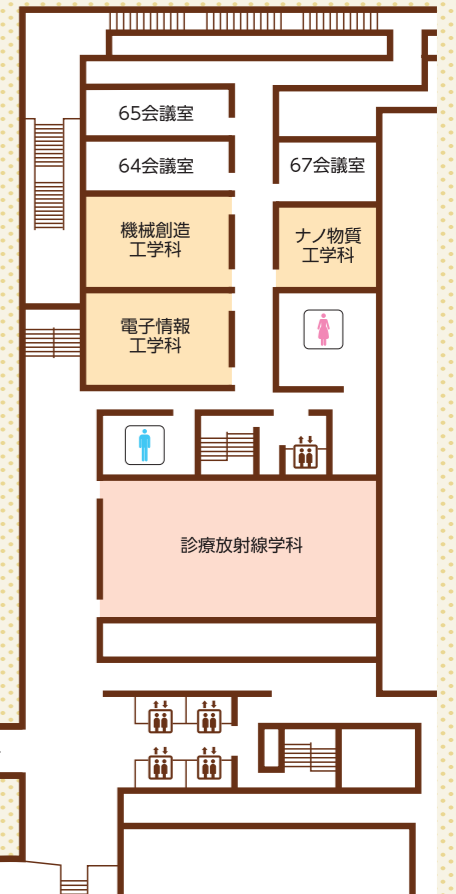

## 学科の学びを詳しく知ろう!

実験や実習の  
授業を受けて、  
学びの楽しさを  
体験してみよう。

## 会場フロア図

香川薬学部 緑色Tシャツ  
保健福祉学部 赤色Tシャツ

理工学部 オレンジ色Tシャツ  
文学部 黄色Tシャツ

経営学科

### タワー棟 6F

### ホール棟 6F