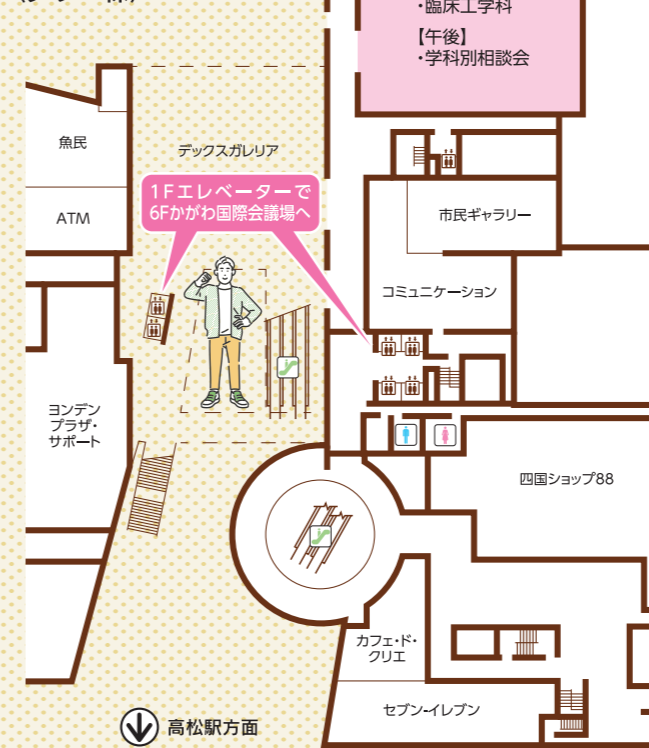

6/22^土 学科プログラム & 実施会場

学科説明会や模擬授業に参加して、気になる学科の学びを確認しよう！
模擬授業に参加して、受講証明書のシールを貼ってもらおう！

興味のある学科は
午後の学科相談にも
参加してみよう！

オープンキャンパス
模擬授業検索はこちら

大学用 受講証明書 2024 [総合型選抜入試用] 6/22

受講学科 _____

氏名 _____

学年 _____

受講証明
シール
貼付欄

香川薬学部

■模擬授業テーマ

- ①薬剤師の仕事体験してみよう!
- ②薬剤師の職場を学んでみよう!

《実施会場》

学部・学科説明会	(1階)
模擬授業	展示場
学科別相談コーナー	

診療放射線学科

■模擬授業テーマ

診療放射線技師への道

診療放射線技師の仕事についてエコー(超音波)の実演を交えながら説明をします。また授業内容やキャンパスライフなど在校生とのトークコーナーも用意しています。

《実施会場》

学部・学科説明会	(6階)
模擬授業	61 会議室
学科別相談コーナー	(1階) 展示場

臨床工学科

■模擬授業テーマ

- ①人工呼吸器を体験しよう
- ②電気メスでリンゴをカット!

《実施会場》

学部・学科説明会	(1階)
模擬授業	展示場
学科別相談コーナー	

ナノ物質工学科

■模擬授業テーマ

新型コロナウイルスに関わる化学

高校化学や核酸損傷化学の立場から、新型コロナウイルスの増殖抑制分子の構造と合成方法を解説します。

《実施会場》

学部・学科説明会	(6階)
模擬授業	66 会議室
学科別相談コーナー	(1階) 展示場

機械創造工学科

■模擬授業テーマ

特殊な移動ロボットでプログラミングと実験

横にも移動できるロボットカーを使って、どんな仕組みか? 考え、プログラミングにも挑戦!

《実施会場》

学部・学科説明会	(6階)
模擬授業	63 会議室
学科別相談コーナー	(1階) 展示場

電子情報工学科

■模擬授業テーマ

通信とヒトの感覚のお話

ヒトの感覚に合わせた通信は効率的に情報を伝えます。通信と知覚の関係を紹介し、視覚特性を実験します。

《実施会場》

学部・学科説明会	(6階)
模擬授業	62 会議室
学科別相談コーナー	(1階) 展示場

文化財学科

■模擬授業テーマ

- ①日本建築の特徴と魅力
- ②絵画史料を読み解こう

《実施会場》

学部・学科説明会	(5階)
模擬授業	53 会議室
学科別相談コーナー	(1階) 展示場

日本文学科

■模擬授業テーマ

近代文学と挿絵を楽しもう

日本近代文学に深い関係のある挿絵について、文学と美術との関わりを講義します。

《実施会場》

学部・学科説明会	(5階)
模擬授業	51 会議室
学科別相談コーナー	(1階) 展示場

英語英米文化学科

■模擬授業テーマ

Think in English, Speak in English!

アクティビティを通じて、頭の中で翻訳せず英語で考えて英語で話すコツを学びましょう。

《実施会場》

学部・学科説明会	(5階)
模擬授業	52 会議室
学科別相談コーナー	(1階) 展示場

経営学科

■模擬授業テーマ

New Yorkで繰り広げられている ビジネス英語って?

「聞けて、話せて、想いを伝えられる!」を基本に、今日からでも使える、失敗しないビジネス英語を伝授します。

《実施会場》

学部・学科説明会	(5階)
模擬授業	54 会議室
学科別相談コーナー	(1階) 展示場

学科の学びを詳しく知ろう!

実験や実習の
授業を受けて、
学びの楽しさを
体験してみよう。

会場フロア図

タワー棟 6F

ホール棟 6F

1F

〈タワー棟〉

ホール棟 5F